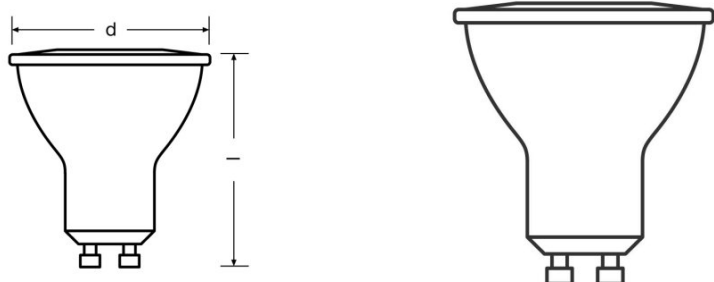

### Ηλεκτρικά στοιχεία

Ισχύς κατασκευής	6,90 W
Ονομαστική κατανάλωση	6,90 W
Ονομαστική τάση	220...240 V
Ισοδύναμη ισχύς συμβατικού λαμπτήρα	80 W
Μέγιστος αριθμός λαμπτήρων ανά 10 A (B)	290
Max. lamp no. on circuit break. 16 A (B)	470
Συχνότητα λειτουργίας	50...60 Hz
Συντελεστής ισχύος λ	0,50

### Φωτομετρικά δεδομένα

Ονομαστική φωτεινή ροή	575 lm
Ονομαστική φωτεινή ροή	575 lm
Ονομαστική θερμοκρασία χρώματος	2700 K
Συντελεστής συντήρησης φωτεινής	0,70
Χρώμα φωτός σύμφωνα με EN 12464-1	Warm White
Θερμοκρασία χρώματος	2700 K
Φωτεινή ροή	575 lm
Δείκτης χρωματικής απόδοσης Ra	≥80
Τυπική απόκλιση χρωματικής συνάφειας	≤6 sdcn
Δείκτης χρωματικής απόδοσης Ra	≥80
Ωφέλιμη ονομαστική φωτεινή ροή 90°	380 lm
Ωφέλιμη ονομαστική φωτεινή ροή 90°	380 lm
Ονομαστική μέγιστη ένταση	180 cd
Ονομαστική ωφέλιμη φωτεινή ροή 120°	575 lm
Ωφέλιμη ονομαστική φωτεινή ροή 120°	575 lm

## Διαστάσεις και βάρος

Συνολικό μήκος	56,0 mm
Διάμετρος	50,0 mm
Εξωτερική λυχνία	PAR51
Μήκος	56,0 mm
Μέγιστη διάμετρος	50,0 mm