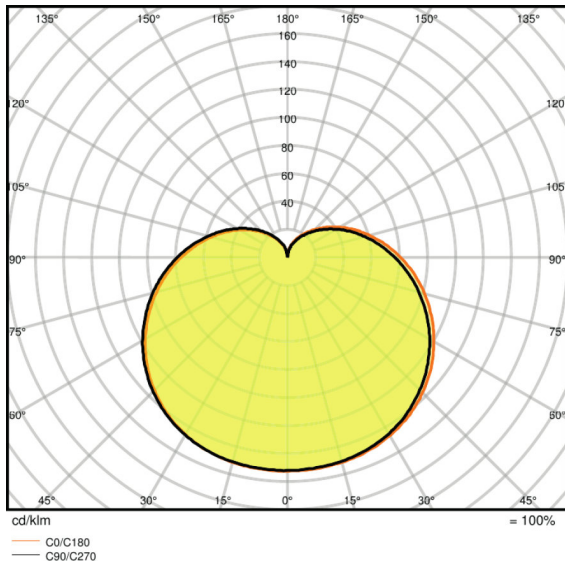

Διανομή φωτός

LDC τύπος πολικό

LOGISTICS

Κωδικός προϊόντος	Μονάδα συσκευασίας (Τεμάχια / Μονάδα)	Διαστάσεις (μήκος x πλάτος x ύψος)	Μεικτό βάρος	Όγκος
4058075127630	Folding carton box 1	45 mm x 45 mm x 84 mm	32,00 g	0.17 dm³
4058075127647	Shipping carton box 10	233 mm x 98 mm x 96 mm	381,00 g	2.19 dm³

Ο παραπάνω κωδικός του προϊόντος περιγράφει τη μικρότερη μονάδα που μπορείτε να παραγγείλετε. Μια μονάδα αποστολής ενδέχεται να περιέχει ένα ή περισσότερα μεμονωμένα προϊόντα. Κατά την τοποθέτηση της παραγγελίας σας, παρακαλώ να εισάγετε στην ποσότητα εάν πρόκειται για ενιαίο ή πολλαπλάσιο της μονάδας αποστολής.

ΑΑΠΟΠΟΙΗΣΗ ΕΥΘΥΝΩΝ

Διατηρούμε το δικαίωμα αλλαγών χωρίς προειδοποίηση. Εξαιρούνται λάθη και παραλείψεις. Να βεβαιώνετε πάντα ότι χρησιμοποιείτε την πιο πρόσφατη έκδοση.