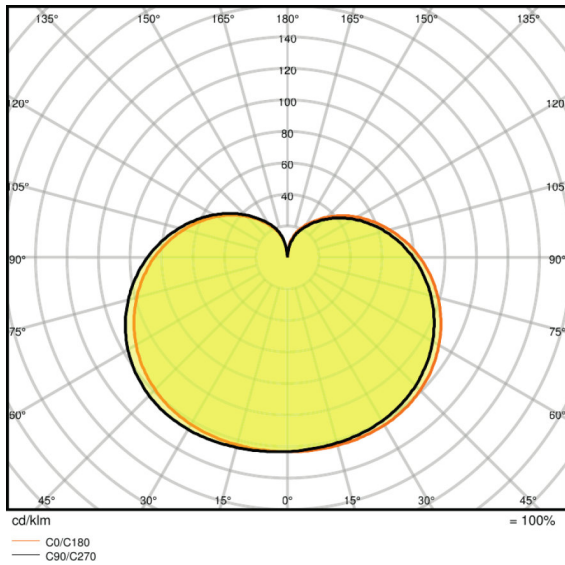

Διανομή φωτός

LDC τύπος πολικό

LOGISTICS

Κωδικός προϊόντος	Μονάδα συσκευασίας (Τεμάχια / Μονάδα)	Διαστάσεις (μήκος x πλάτος x ύψος)	Μεικτό βάρος	Όγκος
4052899971042	Folding carton box 1	60 mm x 60 mm x 120 mm	82,00 g	0.43 dm³
4052899971134	Shipping carton box 10	315 mm x 131 mm x 134 mm	896,00 g	5.53 dm³

Ο παραπάνω κωδικός του προϊόντος περιγράφει τη μικρότερη μονάδα που μπορείτε να παραγγείλετε. Μια μονάδα αποστολής ενδέχεται να περιέχει ένα ή περισσότερα μεμονωμένα προϊόντα. Κατά την τοποθέτηση της παραγγελίας σας, παρακαλώ να εισάγετε στην ποσότητα εάν πρόκειται για ενιαίο ή πολλαπλάσιο της μονάδας αποστολής.

ΑΑΠΟΠΟΙΗΣΗ ΕΥΘΥΝΩΝ

Διατηρούμε το δικαίωμα αλλαγών χωρίς προειδοποίηση. Εξαιρούνται λάθη και παραλείψεις. Να βεβαιώνετε πάντα ότι χρησιμοποιείτε την πιο πρόσφατη έκδοση.