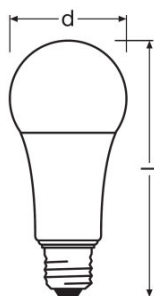

Φωτοτεχνικά στοιχεία

Χρόνος ζεστάματος (Warm-up) (60 %)	< 0,50 s
Χρόνος εκκίνησης	< 0,5 s

Διαστάσεις και βάρος

Συνολικό μήκος	115,0 mm
----------------	----------

Διάμετρος	60,0 mm
Εξωτερική λυχνία	A60
Μήκος	115,0 mm