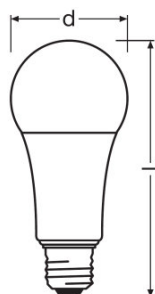

Φωτοτεχνικά στοιχεία

Χρόνος ζεστάματος (Warm-up) (60 %)	< 0,50 s
Χρόνος εκκίνησης	< 0,5 s

Διαστάσεις και βάρος

Συνολικό μήκος	115,0 mm
----------------	----------

Διάμετρος	60,0 mm
Εξωτερική λυχνία	A60
Μήκος	115,0 mm