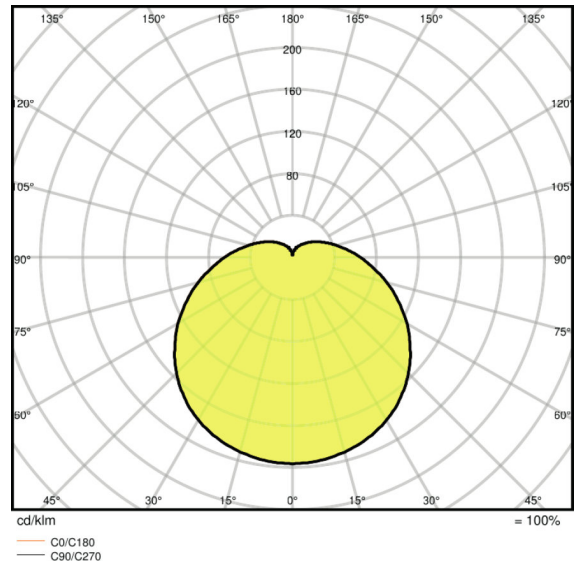

Διανομή φωτός

LDC τύπος κώνος

LDC τύπος πολικό

LOGISTICS

Κωδικός προϊόντος	Μονάδα συσκευασίας (Τεμάχια / Μονάδα)	Διαστάσεις (μήκος x πλάτος x ύψος)	Μεικτό βάρος	Όγκος
4052899973428	Folding carton box 1	61 mm x 61 mm x 120 mm	82,00 g	0.45 dm³
4052899973435	Shipping carton box 10	315 mm x 131 mm x 134 mm	907,00 g	5.53 dm³

Ο παραπάνω κωδικός του προϊόντος περιγράφει τη μικρότερη μονάδα που μπορείτε να παραγγείλετε. Μια μονάδα αποστολής ενδέχεται να περιέχει ένα ή περισσότερα μεμονωμένα προϊόντα. Κατά την τοποθέτηση της παραγγελίας σας, παρακαλώ να εισάγετε στην ποσότητα εάν πρόκειται για ενιαίο ή πολλαπλάσιο της μονάδας αποστολής.

ΑΑΠΟΠΟΙΗΣΗ ΕΥΘΥΝΩΝ

Διατηρούμε το δικαίωμα αλλαγών χωρίς προειδοποίηση. Εξαιρούνται λάθη και παραλείψεις. Να βεβαιώνετε πάντα ότι χρησιμοποιείτε την πιο πρόσφατη έκδοση.