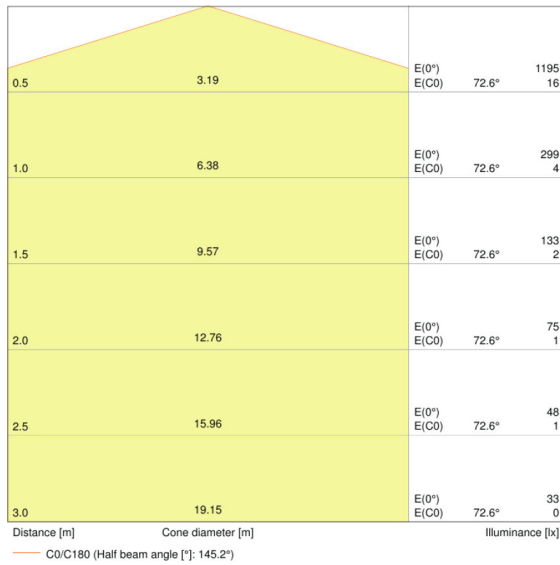

Διανομή φωτός

LDC τύπος κώνος

LDC τύπος πολικό

LOGISTICS

Κωδικός προϊόντος	Μονάδα συσκευασίας (Τεμάχια / Μονάδα)	Διαστάσεις (μήκος x πλάτος x ύψος)	Μεικτό βάρος	Όγκος
4052899973428	Folding carton box 1	61 mm x 61 mm x 120 mm	82,00 g	0.45 dm³
4052899973435	Shipping carton box 10	315 mm x 131 mm x 134 mm	907,00 g	5.53 dm³

Ο παραπάνω κωδικός του προϊόντος περιγράφει τη μικρότερη μονάδα που μπορείτε να παραγγείλετε. Μια μονάδα αποστολής ενδέχεται να περιέχει ένα ή περισσότερα μεμονωμένα προϊόντα. Κατά την τοποθέτηση της παραγγελίας σας, παρακαλώ να εισάγετε στην ποσότητα εάν πρόκειται για ενιαίο ή πολλαπλάσιο της μονάδας αποστολής.

ΑΑΠΟΠΟΙΗΣΗ ΕΥΘΥΝΩΝ

Διατηρούμε το δικαίωμα αλλαγών χωρίς προειδοποίηση. Εξαιρούνται λάθη και παραλείψεις. Να βεβαιώνετε πάντα ότι χρησιμοποιείτε την πιο πρόσφατη έκδοση.