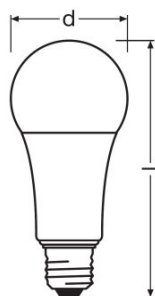

Φωτοτεχνικά στοιχεία

Χρόνος ζεστάματος (Warm-up) (60 %)	< 0,50 s
Χρόνος εκκίνησης	< 0,5 s

Διαστάσεις και βάρος

Συνολικό μήκος	115,0 mm
----------------	----------

Διάμετρος	60,0 mm
Εξωτερική λυχνία	A60
Μήκος	115,0 mm