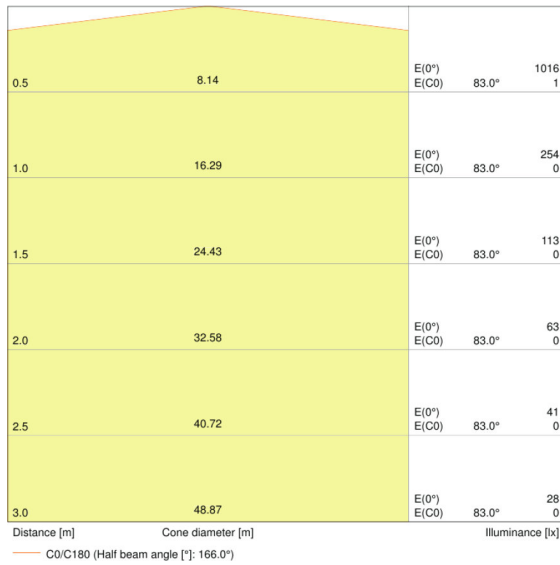

Διανομή φωτός

LDC τύπος κώνος

LDC τύπος πολικό

LOGISTICS

Κωδικός προϊόντος	Μονάδα συσκευασίας (Τεμάχια / Μονάδα)	Διαστάσεις (μήκος x πλάτος x ύψος)	Μεικτό βάρος	Όγκος
4052899971097	Folding carton box 1	61 mm x 61 mm x 120 mm	82,00 g	0.45 dm³
4052899971189	Shipping carton box 10	315 mm x 131 mm x 134 mm	887,00 g	5.53 dm³

Ο παραπάνω κωδικός του προϊόντος περιγράφει τη μικρότερη μονάδα που μπορείτε να παραγγείλετε. Μια μονάδα αποστολής ενδέχεται να περιέχει ένα ή περισσότερα μεμονωμένα προϊόντα. Κατά την τοποθέτηση της παραγγελίας σας, παρακαλώ να εισάγετε στην ποσότητα εάν πρόκειται για ενιαίο ή πολλαπλάσιο της μονάδας αποστολής.

ΑΑΠΟΠΟΙΗΣΗ ΕΥΘΥΝΩΝ

Διατηρούμε το δικαίωμα αλλαγών χωρίς προειδοποίηση. Εξαιρούνται λάθη και παραλείψεις. Να βεβαιώνετε πάντα ότι χρησιμοποιείτε την πιο πρόσφατη έκδοση.