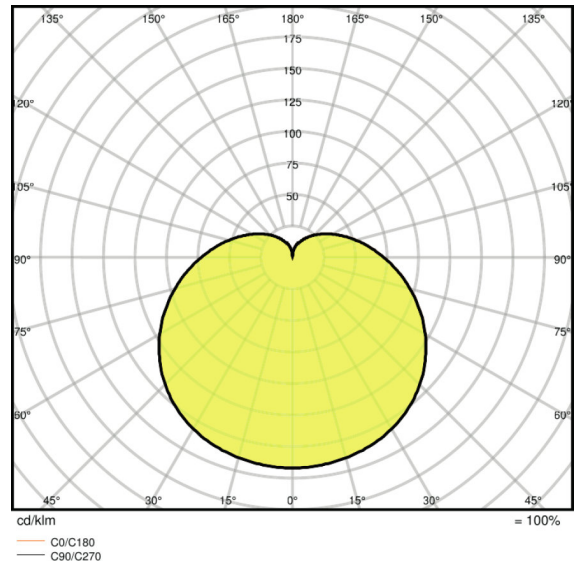

Διανομή φωτός

LDC τύπος κώνος

LDC τύπος πολικό

LOGISTICS

Κωδικός προϊόντος	Μονάδα συσκευασίας (Τεμάχια / Μονάδα)	Διαστάσεις (μήκος x πλάτος x ύψος)	Μεικτό βάρος	Όγκος
4052899971097	Folding carton box 1	61 mm x 61 mm x 120 mm	82,00 g	0.45 dm³
4052899971189	Shipping carton box 10	315 mm x 131 mm x 134 mm	887,00 g	5.53 dm³

Ο παραπάνω κωδικός του προϊόντος περιγράφει τη μικρότερη μονάδα που μπορείτε να παραγγείλετε. Μια μονάδα αποστολής ενδέχεται να περιέχει ένα ή περισσότερα μεμονωμένα προϊόντα. Κατά την τοποθέτηση της παραγγελίας σας, παρακαλώ να εισάγετε στην ποσότητα εάν πρόκειται για ενιαίο ή πολλαπλάσιο της μονάδας αποστολής.

ΑΑΠΟΠΟΙΗΣΗ ΕΥΘΥΝΩΝ

Διατηρούμε το δικαίωμα αλλαγών χωρίς προειδοποίηση. Εξαιρούνται λάθη και παραλείψεις. Να βεβαιώνετε πάντα ότι χρησιμοποιείτε την πιο πρόσφατη έκδοση.