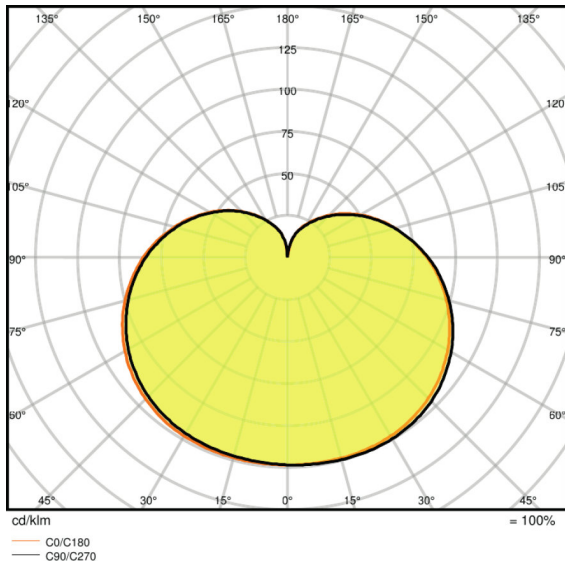

Διανομή φωτός

LDC τύπος πολικό

LOGISTICS

Κωδικός προϊόντος	Μονάδα συσκευασίας (Τεμάχια / Μονάδα)	Διαστάσεις (μήκος x πλάτος x ύψος)	Μεικτό βάρος	Όγκος
4052899971035	Folding carton box 1	60 mm x 60 mm x 120 mm	66,00 g	0.43 dm³
4052899971127	Shipping carton box 10	315 mm x 131 mm x 134 mm	749,00 g	5.53 dm³

Ο παραπάνω κωδικός του προϊόντος περιγράφει τη μικρότερη μονάδα που μπορείτε να παραγγείλετε. Μια μονάδα αποστολής ενδέχεται να περιέχει ένα ή περισσότερα μεμονωμένα προϊόντα. Κατά την τοποθέτηση της παραγγελίας σας, παρακαλώ να εισάγετε στην ποσότητα εάν πρόκειται για ενιαίο ή πολλαπλάσιο της μονάδας αποστολής.

ΑΑΠΟΠΟΙΗΣΗ ΕΥΘΥΝΩΝ

Διατηρούμε το δικαίωμα αλλαγών χωρίς προειδοποίηση. Εξαιρούνται λάθη και παραλείψεις. Να βεβαιώνεστε πάντα ότι χρησιμοποιείτε την πιο πρόσφατη έκδοση.