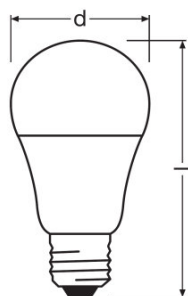

## ΤΕΧΝΙΚΑ ΧΑΡΑΚΤΗΡΙΣΤΙΚΑ

### Διαστάσεις και βάρος

Συνολικό μήκος	115,0 mm
----------------	----------

Διάμετρος	60,0 mm
Εξωτερική λυχνία	A60
Μήκος	115,0 mm