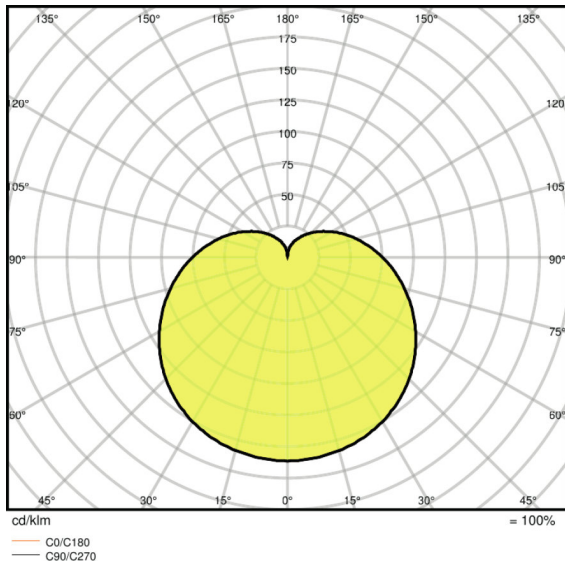

Διανομή φωτός

LDC τύπος πολικό

LOGISTICS

Κωδικός προϊόντος	Μονάδα συσκευασίας (Τεμάχια / Μονάδα)	Διαστάσεις (μήκος x πλάτος x ύψος)	Μεικτό βάρος	Όγκος
4052899326873	Folding carton box 1	60 mm x 60 mm x 111 mm	52,00 g	0.40 dm³
4052899326880	Shipping carton box 10	325 mm x 136 mm x 126 mm	597,00 g	5.57 dm³
4058075283435	Shipping carton box 60	420 mm x 337 mm x 270 mm	3941,00 g	38.22 dm³

Ο παραπάνω κωδικός του προϊόντος περιγράφει τη μικρότερη μονάδα που μπορείτε να παραγγείλετε. Μια μονάδα αποστολής ενδέχεται να περιέχει ένα ή περισσότερα μεμονωμένα προϊόντα. Κατά την τοποθέτηση της παραγγελίας σας, παρακαλώ να εισάγετε στην ποσότητα εάν πρόκειται για ενιαίο ή πολλαπλάσιο της μονάδας αποστολής.

ΑΠΟΠΟΙΗΣΗ ΕΥΘΥΝΩΝ

Διατηρούμε το δικαίωμα αλλαγών χωρίς προειδοποίηση. Εξαιρούνται λάθη και παραλείψεις. Να βεβαιώνετε πάντα ότι χρησιμοποιείτε την πιο πρόσφατη έκδοση.