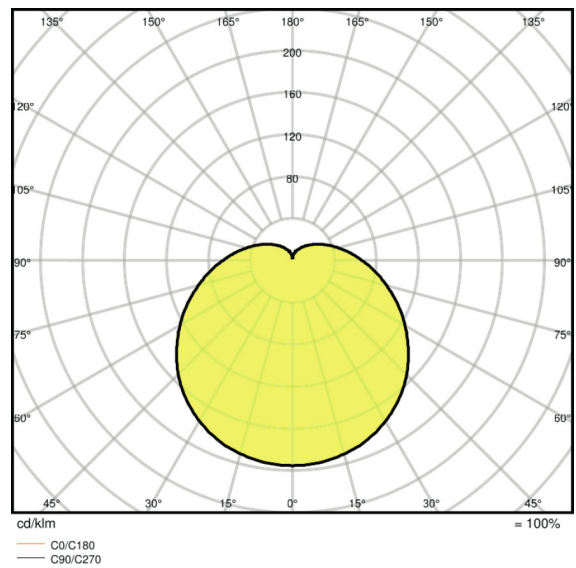

## Κατηγοριοποιήσεις ανά χώρα

Διεθνές Σύστημα Κωδικοποίησης Λαμπτήρα	DRAA/F-5,5/827-220-240-E27-60
Αναφορά παραγγελίας	VALUE CLA40 5,5

Διανομή φωτός

LDC τύπος κώνος

LDC τύπος κώνος

LDC τύπος κώνος

LDC τύπος πολικό