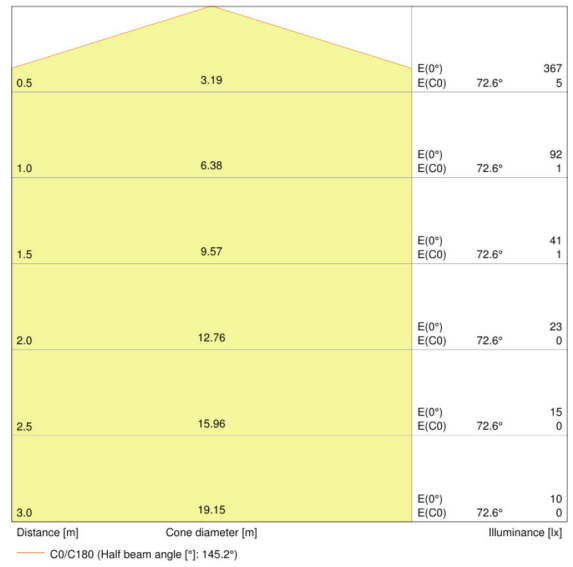

Διανομή φωτός