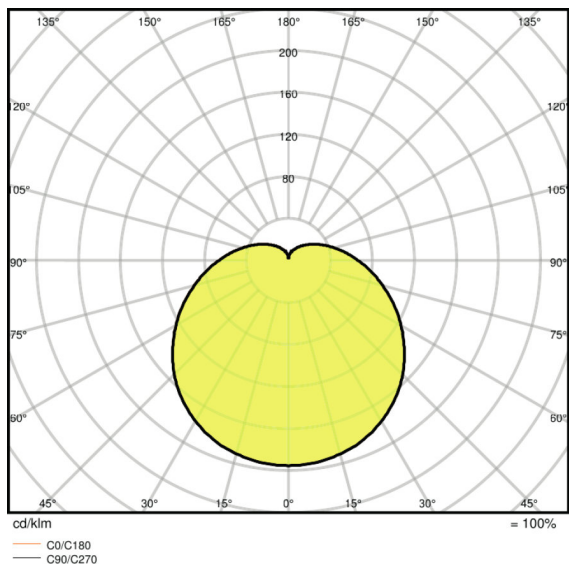

## Κατηγοριοποιήσεις ανά χώρα

Διεθνές Σύστημα Κωδικοποίησης Λαμπτήρα	DRAA/F-5,5/827-220-240-E27-60
Αναφορά παραγγελίας	VALUE CLA40 5,5

Διανομή φωτός

LDC τύπος κώνος

LDC τύπος κώνος

LDC τύπος κώνος

LDC τύπος πολικό