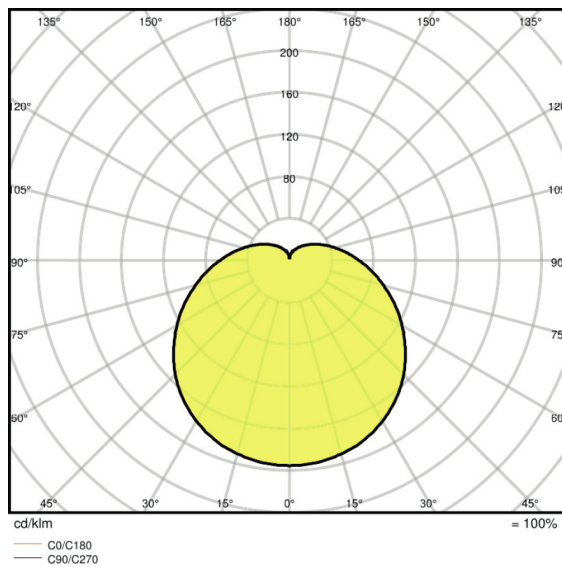

LDC τύπος πολικό

LDC τύπος πολικό

Φασματική κατανομή ισχύος

LOGISTICS

Κωδικός προϊόντος	Μονάδα συσκευασίας (Τεμάχια / Μονάδα)	Διαστάσεις (μήκος x πλάτος x ύψος)	Μεικτό βάρος	Όγκος
4052899326927	Folding carton box 1	60 mm x 60 mm x 111 mm	52,00 g	0.40 dm³
4052899326934	Shipping carton box 10	325 mm x 136 mm x 126 mm	585,00 g	5.57 dm³