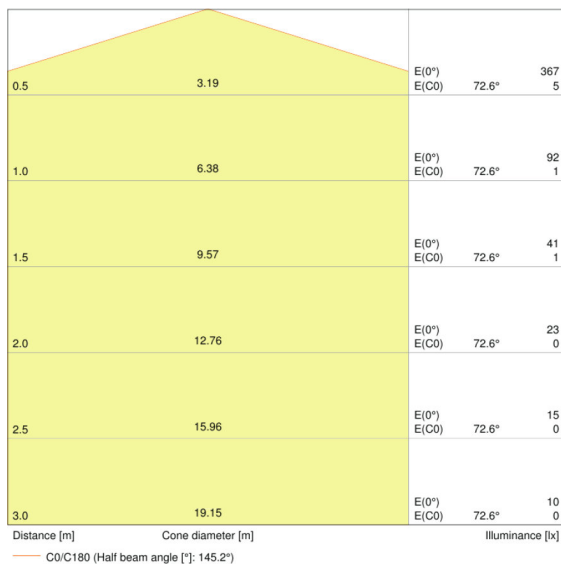

LDC τύπος κώνος