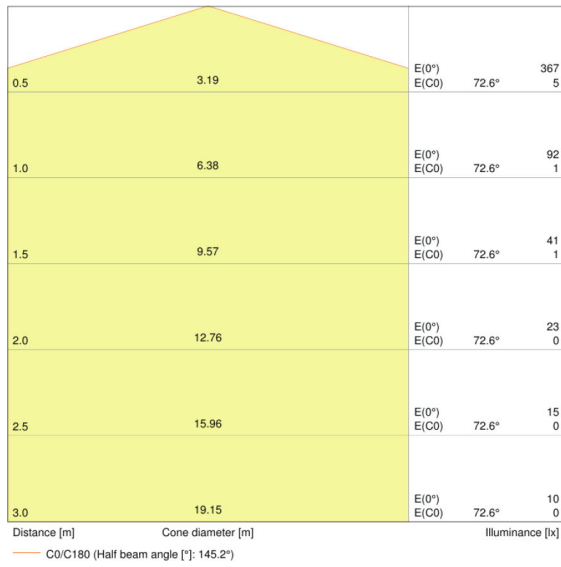

Διανομή φωτός