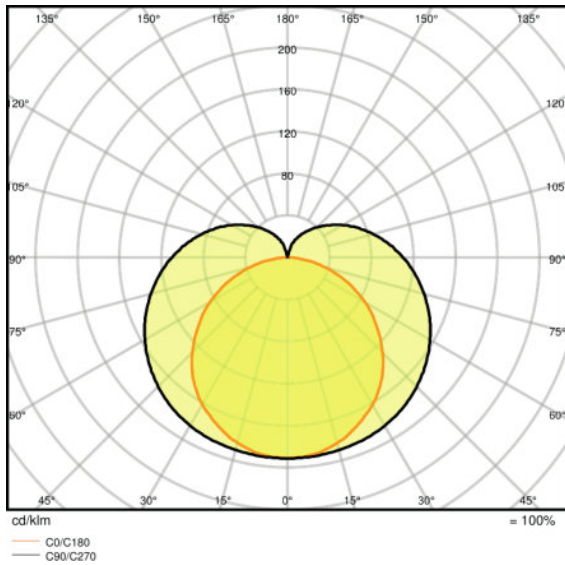

Διανομή φωτός

LDC τύπος πολικό

ΕΞΟΠΛΙΣΜΟΣ / ΑΞΕΣΟΥΑΡ

- Περιλαμβάνονται όλα τα απαιτούμενα αξεσουάρ

LOGISTICS

Κωδικός προϊόντος	Μονάδα συσκευασίας (Τεμάχια / Μονάδα)	Διαστάσεις (μήκος x πλάτος x ύψος)	Μεικτό βάρος	Όγκος
4058075106178	Folding carton box 1	1380 mm x 40 mm x 30 mm	525,00 g	1.66 dm³
4058075106185	Shipping carton box 25	1418 mm x 223 mm x 180 mm	13942,00 g	56.92 dm³

Ο παραπάνω κωδικός του προϊόντος περιγράφει τη μικρότερη μονάδα που μπορείτε να παραγγείλετε. Μια μονάδα αποστολής ενδέχεται να περιέχει ένα ή περισσότερα μεμονωμένα προϊόντα. Κατά την τοποθέτηση της παραγγελίας σας, παρακαλώ να εισάγετε στην ποσότητα εάν πρόκειται για ενιαίο ή πολλαπλάσιο της μονάδας αποστολής.

ΑΝΑΦΟΡΕΣ/ ΣΥΝΔΕΣΜΟΙ

Για Εγγύηση βλέπε

▶ www.ledvance.gr/guarantee

ΑΑΠΟΠΟΙΗΣΗ ΕΥΘΥΝΩΝ